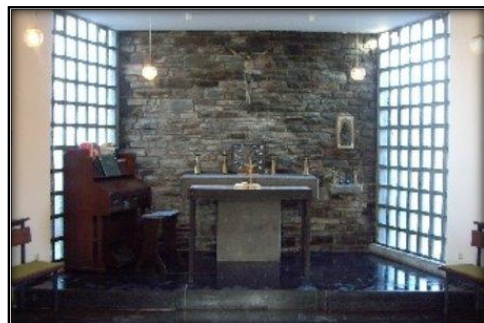

Jugendferienhaus Krekel:

Das Jugendferienhaus Krekel liegt in dem kleinen Örtchen Krekel, bei Kall in der schönen Eifel. Das Haus wurde 2013 renoviert und ist damit top ausgestattet! Neben den berühmten KJM-Spielen wie der SoFa-Olympiade oder dem Chaosspiel, befindet sich ganz in der Nähe auch ein richtiger Fußballplatz, sodass hier für alle etwas dabei sein wird. Wer es lieber etwas ruhiger mag, kann sich sonst aber auch auf verschiedene Bastel-workshops oder Brettspiele freuen. Der großer Garten bietet sich perfekt für viele Outdoor-Spiele an. Und ein letztes Highlight ist der Lagerfeuerplatz, an dem sich der Tag gemütlich mit Stockbrot oder Marshmallows ausklingen lässt!